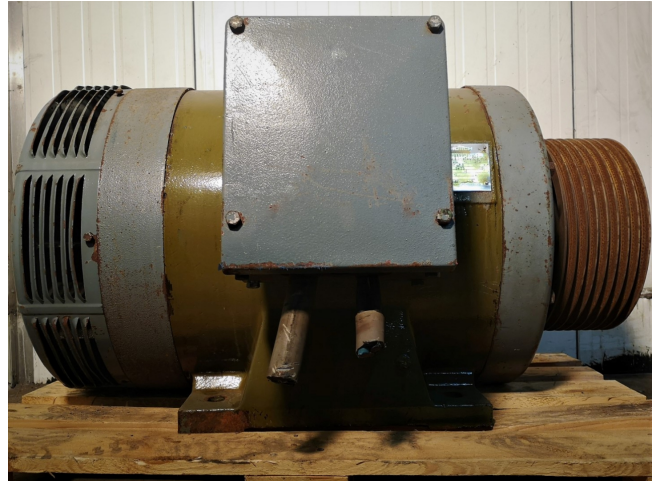

Schorch AN5313S-BB011

Specifications

Marke	Schorch
Art	AN5313S-BB011
kW	160
RPM	1475
Size & Weight	1100x820x760 mm (LxWxH)
50 Hz / 60 Hz	50 Hz
Stock	1

Description

Used Schorch AN5313S-BB011

Gebrauchter Schorch AN5313S-BB011 Elektromotor mit 160 kW und 1475 U/min bei 50 Hz. Größen: 1100x820x760 mm (LxBxH).